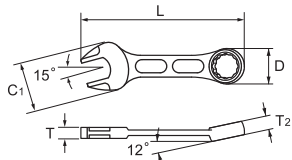

LCWU プチコンビネーションスパナ

Code	mm	C mm	D mm	T ₁ mm	T ₂ mm	L mm	重量 g	箱入数	小売価格 ¥
LCWU008	8	18	13	3.5	5.7	60	10	-	1,010
LCWU010	10	21	15.3	4.2	6.5	68	15	-	1,090
LCWU012	12	24	19	5.0	7.5	76	25	-	1,160
LCWU013	13	28	20	5.4	8	87	33	-	1,280
LCWU014	14	29.5	22	5.8	8.5	95	44	-	1,320
LCWU017	17	36	26.5	6.5	10.5	115	71	-	1,620

- ・ Cr-V
- ・ ニッケルクロムメッキ

(PAT.)

3本組セット

Code **LCWUS30** 小売価格 **¥3,130**

セット内容 (3pcs.)

プチコンビネーションスパナ LCWU- 8, 10, 12

- ・ 重量 55g
- ・ プリスターパック入 (寸法: 110×70×28mm)
- ・ 箱入数 10
- ・ リング付

6本組セット