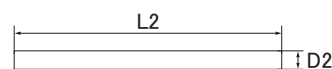

[本体]

[ハンドル]