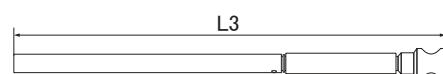

[ハンドル]

[ハンドル収納時]