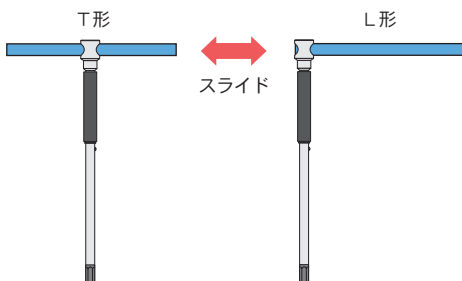

## 着脱式ハンドルでコンパクトに収納

ハンドルを本体に収納できるので、既存のT形六角棒レンチのように保管時に場所を取らず、持ち運びや携行作業に便利です。

## T形・L形どちらでも使用可能

ハンドルがスライドするので、作業状況に応じてT形、L形のどちらでも作業が可能です。

# VTH T形早回し六角棒レンチ セパレートタイプ

Code	二面幅 mm	L1 mm	D1 mm	L2 mm	D2 mm	L3 mm	重量 g
VTH0300	3	125	9	120	6.4	210	35
VTH0400	4	180	11	120	8.4	220	69
VTH0500	5	180	11	120	8.4	220	70
VTH0600	6	210	16	140	10.4	245	135
VTH0800	8	250	19	175	11.6	280	200