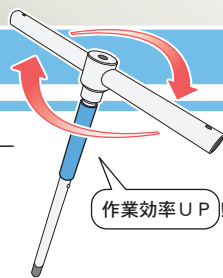

早回し機能

早回しカラー付きなのでスピーディーな作業が可能となります。