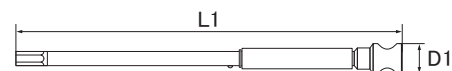

## T形・L形どちらでも使用可能

ハンドルがスライドするので、作業状況に応じてT形、L形のどちらでも作業が可能です。

# VTH T形早回し六角棒レンチ セパレートタイプ

Code	二面幅 mm	L1 mm	D1 mm	L2 mm	D2 mm	L3 mm	重量 g
VTH0300	3	125	9	120	6.4	210	35
VTH0400	4	180	11	120	8.4	220	69
VTH0500	5	180	11	120	8.4	220	70
VTH0600	6	210	16	140	10.4	245	135
VTH0800	8	250	19	175	11.6	280	200