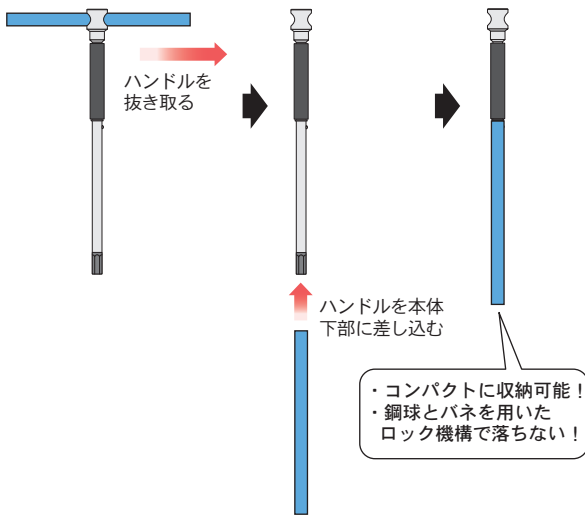

# T形早回し六角棒レンチ セパレートタイプ

全5サイズ

## 着脱式ハンドルでコンパクトに収納

ハンドルを本体に収納できるので、既存のT形六角棒レンチのように保管時に場所を取らず、持ち運びや携行作業に便利です。

## T形・L形どちらでも使用可能

ハンドルがスライドするので、作業状況に応じてT形、L形のどちらでも作業が可能です。

# VTH T形早回し六角棒レンチ セパレートタイプ

Code	二面幅 mm	L1 mm	D1 mm	L2 mm	D2 mm	L3 mm	重量 g
VTH0300	3	125	9	120	6.4	210	35
VTH0400	4	180	11	120	8.4	220	69
VTH0500	5	180	11	120	8.4	220	70
VTH0600	6	210	16	140	10.4	245	135
VTH0800	8	250	19	175	11.6	280	200